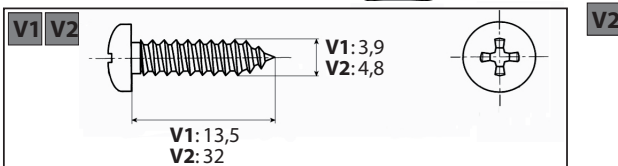

*
Non in dotazione.
Not supplied.
Non fournis.
Nicht inbegriffen.
No asignadas en el equipamiento base.
Niet in dotatie.
Não fornecidas.
Δεν περιλαμβάνεται στη συσκευασία.
Nie znajduje się w wyposażeniu.
Не идет в комплекте.
Není součástí balení.
Tedarik dışı.