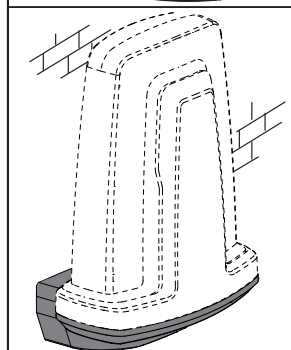

SUPPORTO A MURO PER LAMPEGGIANTE
WALL SUPPORT FOR BLINKER
SUPPORT MURAL POUR FEU CLIGNOTANT
WANDHALTERUNG FÜR BLINKLEUCHTE
SOPORTE MURAL PARA LÁMPARA DE DESTELLOS
SUPPORT AAN DE MUUR VOOR KNIPPERLICHT
SUPORTE DE MURO PARA LAMPEJANTE
ΣΤΗΡΙΓΜΑ ΤΟΙΧΟΥ ΓΙΑ ΦΑΡΟ
WSPORNIK ŚCIENNY NA SYGNALIZATOR ŚWIETLNY
ДЕРЖАТЕЛЬ НАСТЕННЫЙ ДЛЯ СИГНАЛЬНОЙ ЛАМПЫ
NÁSTENNÝ DRŽÁK MAJÁČKU
YANIP SÖNEN SÝNYAL LAMBASI İÇİN DUVAR DESTEĞİ

D811784_01 02-03-11
WEB: D811784_00295_01

B 00 R 02