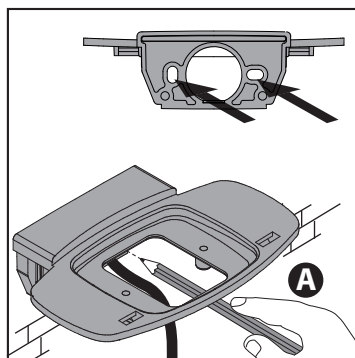

SUPPORTO A MURO PER LAMPEGGIANTE
WALL SUPPORT FOR BLINKER
SUPPORT MURAL POUR FEU CLIGNOTANT
WANDHALTERUNG FÜR BLINKLEUCHTE
SOPORTE MURAL PARA LÁMPARA DE DESTELLOS
SUPPORT AAN DE MUUR VOOR KNIPPERLICHT
SUPORTE DE MURO PARA LAMPEJANTE
ΣΤΗΡΙΓΜΑ ΤΟΙΧΟΥ ΓΙΑ ΦΑΡΟ
WSPORNIK ŚCIENNY NA SYGNALIZATOR ŚWIETLNY
ДЕРЖАТЕЛЬ НАСТЕННЫЙ ДЛЯ СИГНАЛЬНОЙ ЛАМПЫ
NÁSTENNÝ DRŽÁK MAJÁČKU
YANIP SÖNEN SÝNYAL LAMBASI İÇİN DUVAR DESTEĞİ

D811784_01 02-03-11
WEB: D811784_00295_01

B 00 R 02