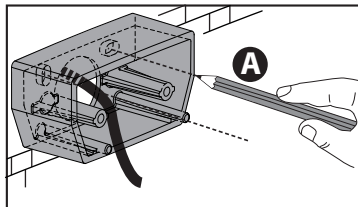

*
Non in dotazione.
Not supplied.
Non fournis.
Nicht inbegriffen.
No asignadas en el equipamiento base.
Niet in dotatie.
Não fornecidas.
Δεν περιλαμβάνεται στη συσκευασία.
Nie znajduje się w wyposażeniu.
Не идет в комплекте.
Není součástí balení.
Tedarik dışı.