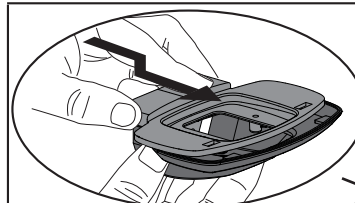

SUPPORTO A MURO PER LAMPEGGIANTE
WALL SUPPORT FOR BLINKER
SUPPORT MURAL POUR FEU CLIGNOTANT
WANDHALTERUNG FÜR BLINKLEUCHTE
SOPORTE MURAL PARA LÁMPARA DE DESTELLOS
SUPPORT AAN DE MUUR VOOR KNIPPERLICHT
SUPORTE DE MURO PARA LAMPEJANTE
ΣΤΗΡΙΓΜΑ ΤΟΙΧΟΥ ΓΙΑ ΦΑΡΟ
WSPORNIK ŚCIENNY NA SYGNALIZATOR ŚWIETLNY
ДЕРЖАТЕЛЬ НАСТЕННЫЙ ДЛЯ СИГНАЛЬНОЙ ЛАМПЫ
NÁSTENNÝ DRŽÁK MAJÁČKU
YANIP SÖNEN SÝNYAL LAMBASI İÇİN DUVAR DESTEĞİ

D811784_01 02-03-11
WEB: D811784_00295_01

B 00 R 02