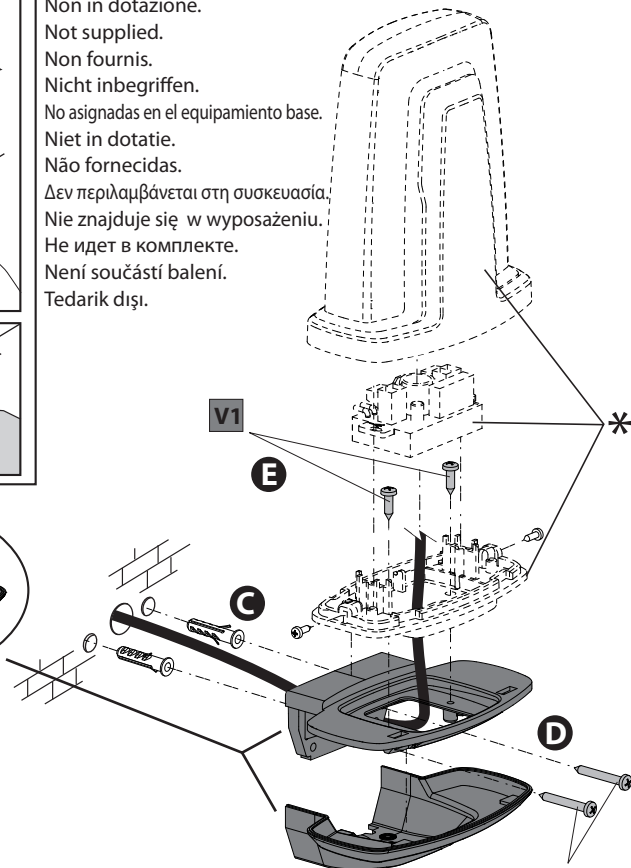

*
Non in dotazione.
Not supplied.
Non fournis.
Nicht inbegriffen.
No asignadas en el equipamiento base.
Niet in dotatie.
Não fornecidas.
Δεν περιλαμβάνεται στη συσκευασία.
Nie znajduje się w wyposażeniu.
Не идет в комплекте.
Není součástí balení.
Tedarik dışı.