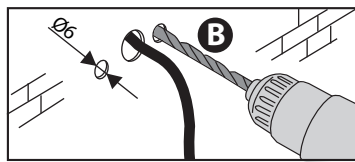

SUPPORTO A MURO PER LAMPEGGIANTE
WALL SUPPORT FOR BLINKER
SUPPORT MURAL POUR FEU CLIGNOTANT
WANDHALTERUNG FÜR BLINKLEUCHTE
SOPORTE MURAL PARA LÁMPARA DE DESTELLOS
SUPPORT AAN DE MUUR VOOR KNIPPERLICHT
SUPORTE DE MURO PARA LAMPEJANTE
ΣΤΗΡΙΓΜΑ ΤΟΙΧΟΥ ΓΙΑ ΦΑΡΟ
WSPORNIK ŚCIENNY NA SYGNALIZATOR ŚWIETLNY
ДЕРЖАТЕЛЬ НАСТЕННЫЙ ДЛЯ СИГНАЛЬНОЙ ЛАМПЫ
NÁSTENNÝ DRŽÁK MAJÁČKU
YANIP SÖNEN SÝNYAL LAMBASI İÇİN DUVAR DESTEĞİ

D811784_01 02-03-11
WEB: D811784_00295_01

B 00 R 02